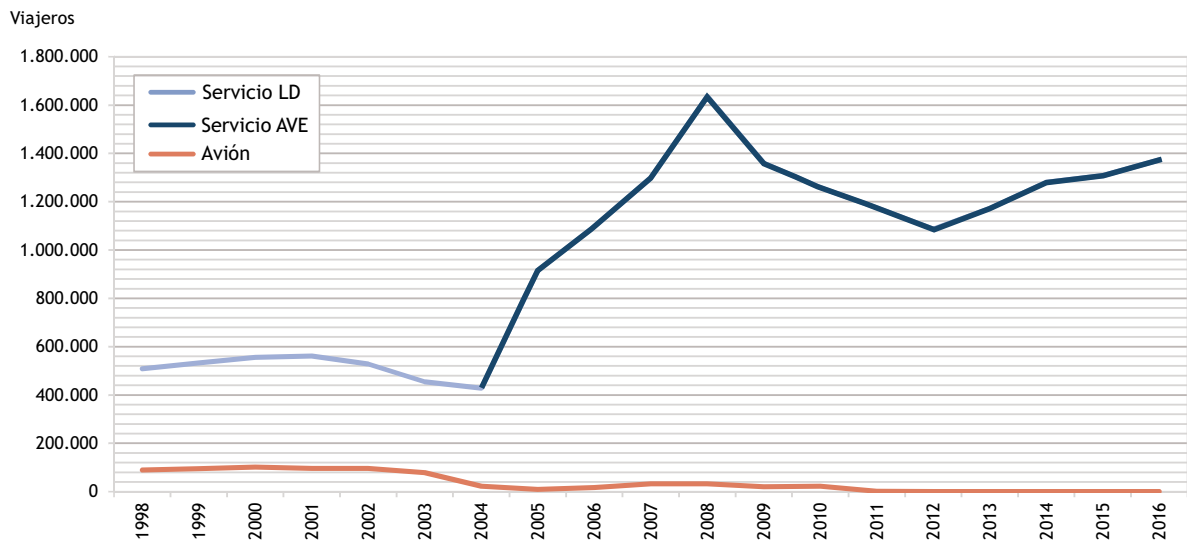

Evolución del tráfico de viajeros por ferrocarril y transporte aéreo en la ruta Madrid - Zaragoza (1998-2016)

Rail and air transport passenger traffic evolution in the Madrid-Zaragoza route (1998-2016)

Fuente: Renfe-Aena. Elaboración propia

Evolución del tráfico de viajeros por ferrocarril y transporte aéreo en la ruta Madrid - Alicante (1998-2016)

Rail and air transport passenger traffic evolution in the Madrid-Alicante route (1998-2016)