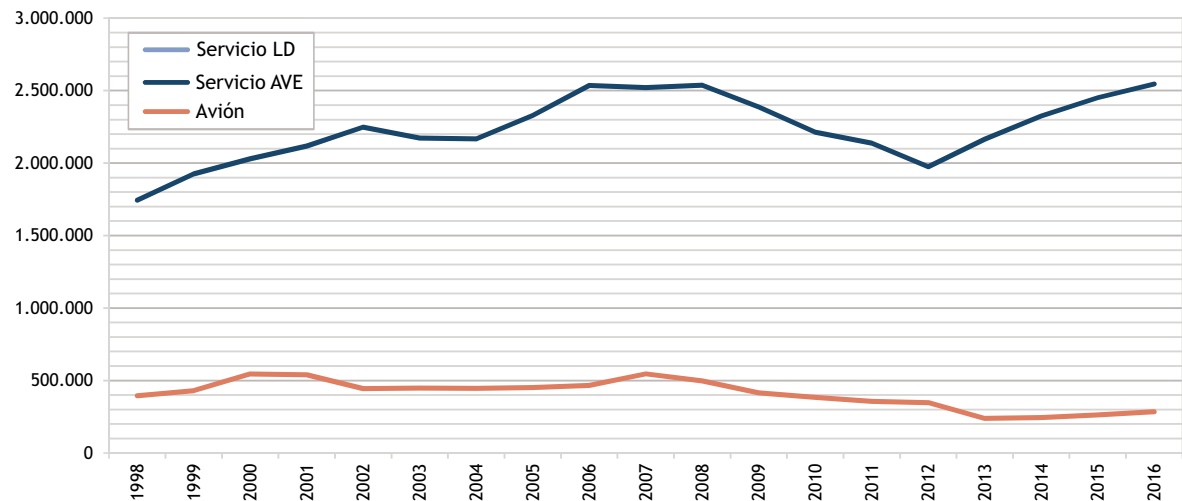

Evolución del tráfico de viajeros en las principales rutas de transporte aéreo y ferroviario en España

Evolution of Passenger traffic on the main air and rail routes in Spain

Evolución del tráfico de viajeros por ferrocarril y transporte aéreo en la ruta Madrid - Barcelona (1998-2016)

Evolution of rail and air passenger traffic on the Madrid-Barcelona route (1998-2016)

Viajeros

Fuente: Renfe-Aena. Elaboración propia

Evolución del tráfico de viajeros por ferrocarril y transporte aéreo en la ruta Madrid - Sevilla (1998-2016)

Rail and air transport passenger traffic evolution in the Madrid-Seville route (1998-2016)

Viajeros

Fuente: Renfe-Aena. Elaboración propia

Evolución del tráfico de viajeros por ferrocarril y transporte aéreo en la ruta Madrid - Valencia (1998-2016)