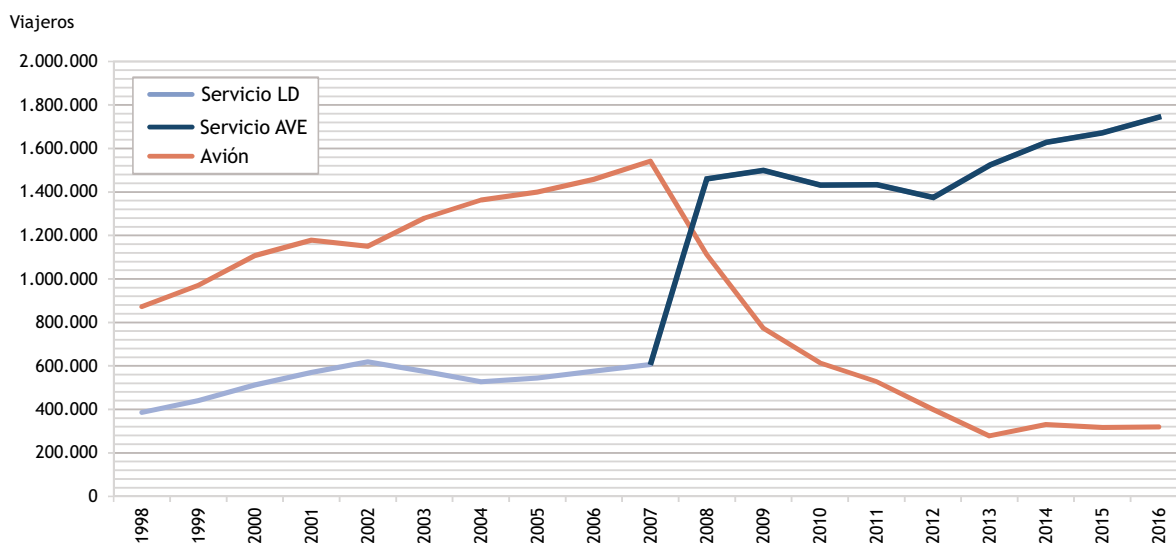

Evolución del tráfico de viajeros por ferrocarril y transporte aéreo en la ruta Madrid - Málaga (1998-2016)

Rail and air transport passenger traffic evolution in the Madrid-Malaga route (1998-2016)

Fuente: Renfe-Aena. Elaboración propia