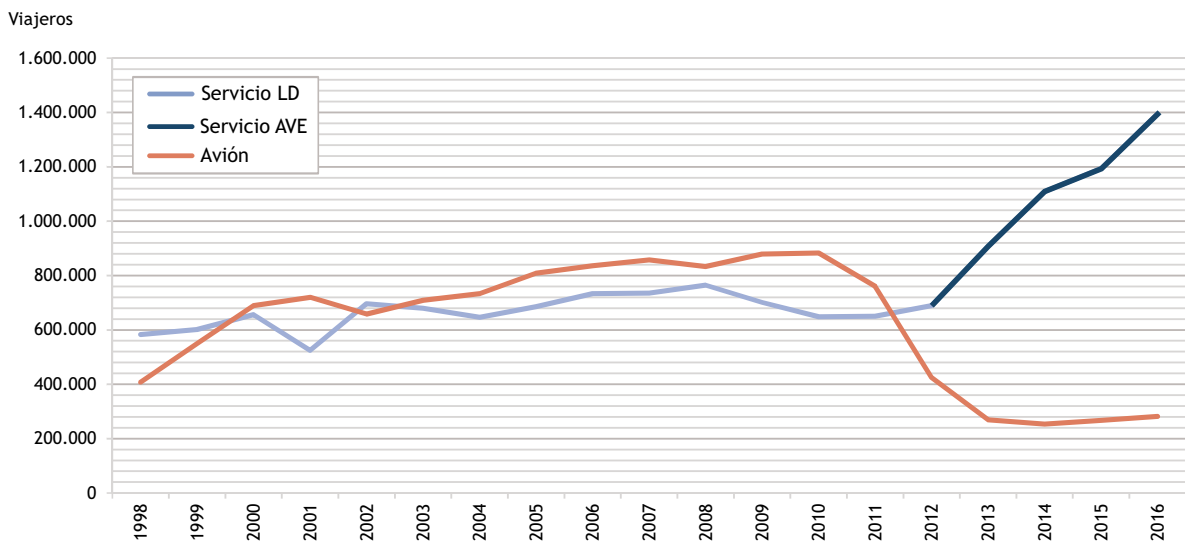

Fuente: Renfe-Aena. Elaboración propia