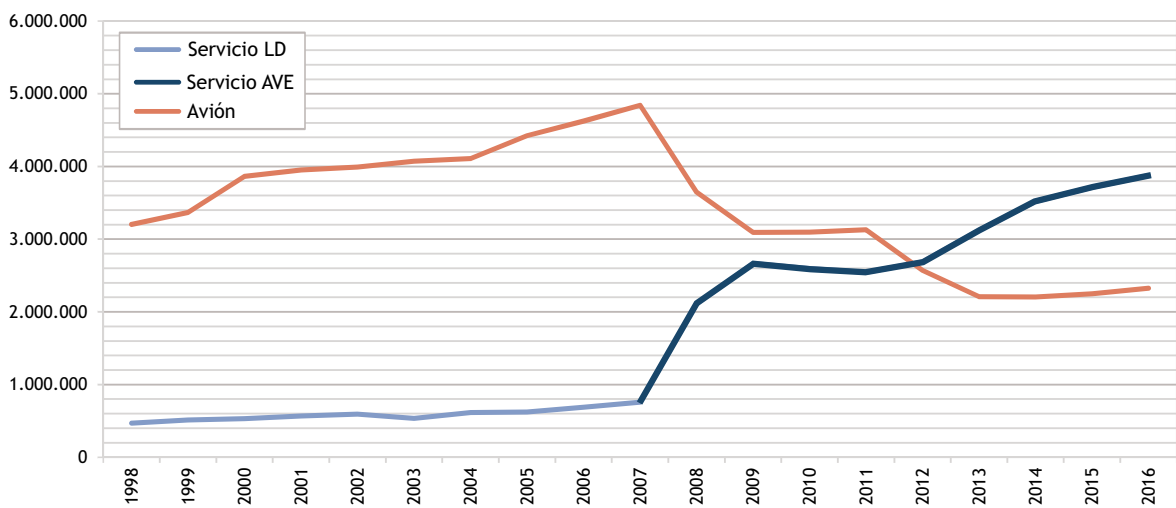

Evolución del tráfico de viajeros en las principales rutas de transporte aéreo y ferroviario en España

Evolution of Passenger traffic on the main air and rail routes in Spain

Evolución del tráfico de viajeros por ferrocarril y transporte aéreo en la ruta Madrid - Barcelona (1998-2016)

Evolution of rail and air passenger traffic on the Madrid-Barcelona route (1998-2016)

Viajeros

Fuente: Renfe-Aena. Elaboración propia

Evolución del tráfico de viajeros por ferrocarril y transporte aéreo en la ruta Madrid - Sevilla (1998-2016)