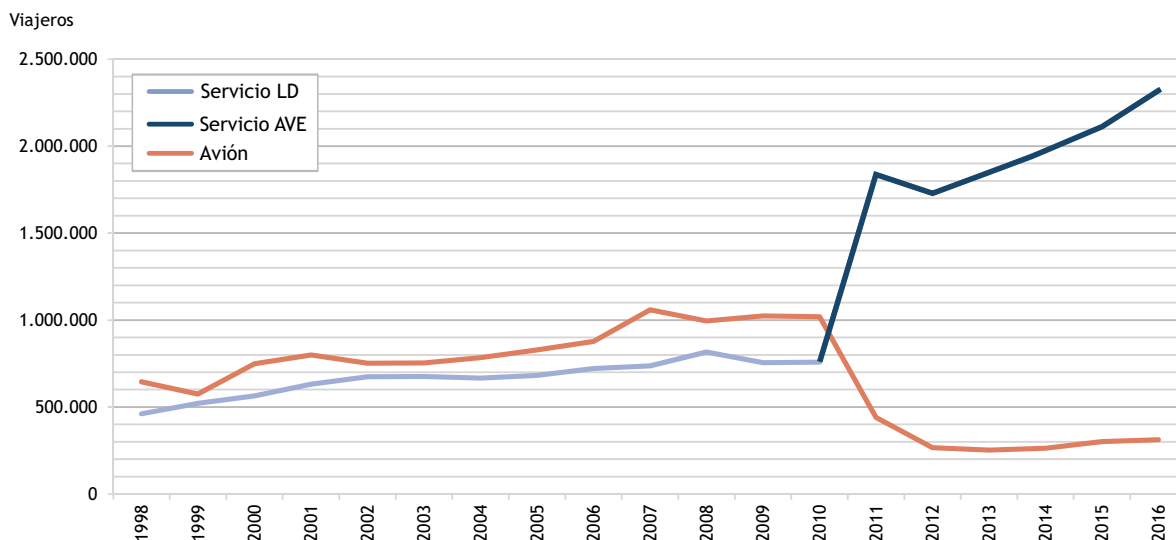

Evolution of rail and air passenger traffic on the Madrid-Barcelona route (1998-2016)

Viajeros

Fuente: Renfe-Aena. Elaboración propia

Evolución del tráfico de viajeros por ferrocarril y transporte aéreo en la ruta Madrid - Sevilla (1998-2016)

Rail and air transport passenger traffic evolution in the Madrid-Seville route (1998-2016)

Viajeros

Fuente: Renfe-Aena. Elaboración propia

Evolución del tráfico de viajeros por ferrocarril y transporte aéreo en la ruta Madrid - Valencia (1998-2016)

Rail and air transport passenger traffic evolution in the Madrid-Valencia route (1998-2016)

Fuente: Renfe-Aena. Elaboración propia

Evolución del tráfico de viajeros por ferrocarril y transporte aéreo en la ruta Madrid - Málaga (1998-2016)