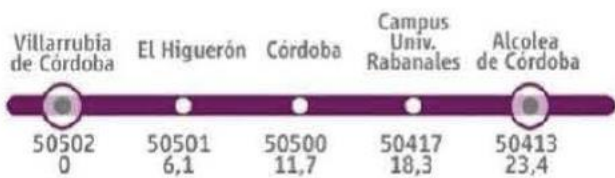

Válidos desde el 01/09/2021

Villarrubia <> El Higuerón <> Córdoba <> Campus Unv. Rabanales <> Alcolea

MD	Villarrubia de Córdoba	El Higuerón	Córdoba	Campus Univ. Rabanales	Alcolea de Córdoba	Observaciones
13.201	-	-	6:48	6:55	7:00	LMXJV. (No festivo)
13.251	-	-	7:40	7:46	-	1
13.203	7:53	7:59	8:12	8:19	8:24	LMXJV. (No festivo)
13.253	-	-	8:45	8:51	-	1
13.207	9:18	9:24	9:31	9:38	9:43	LMXJV. (No festivo)
13.255	-	-	10:16	10:22	-	1
13.209	10:34	10:40	10:47	10:54	10:59	DIARIO
13.211	11:54	12:00	12:07	12:14	12:19	LMXJV. (No festivo)
13.213	-	-	13:17	13:24	13:29	LMXJV. (No festivo)
13.257	-	-	14:05	14:11	-	1
13.259	-	-	14:30	14:36	-	1
13.215	14:46	14:52	14:59	15:08	15:13	DIARIO
13.261	-	-	15:45	15:51	-	1
13.217	15:56	16:02	16:09	16:18	16:23	DIARIO
13.219	-	-	17:28	17:35	17:40	LMXJV. (No festivo)
13.221	18:28	18:34	18:44	18:54	18:59	DIARIO
13.263	-	-	19:35	19:41	-	1
13.223	19:54	20:00	20:07	20:23	20:28	LMXJV. (No festivo)
13.227	21:20	21:26	21:33	-	-	LMXJV. (No festivo)

Alcolea <> Campus Unv. Rabanales <> Córdoba <> El Higuerón <> Villarrubia

MD	Alcolea de Córdoba	Campus Univ. Rabanales	Córdoba	El Higuerón	Villarrubia de Córdoba	Observaciones
13.202	7:10	7:16	7:23	7:30	7:35	LMXJV. (No festivo)
13.250	-	7:51	7:57	-	-	1
13.206	8:30	8:36	8:47	8:54	9:05	LMXJV. (No festivo)
13.252	-	8:56	9:02	-	-	1
13.208	9:47	9:53	10:00	10:08	10:13	LMXJV. (No festivo)
13.254	-	10:27	10:33	-	-	1
13.212	11:21	11:27	11:34	11:41	11:46	LMXJV. (No festivo)
13.216	12:27	12:33	12:40	-	-	LMXJV. (No festivo)
13.218	13:34	13:40	13:51	13:53	14:03	LMXJV. (No festivo)
13.256	-	14:16	14:22	-	-	1
13.258	-	14:41	14:47	-	-	1
13.222	15:19	15:25	15:32	15:39	15:44	DIARIO
13.260	-	15:56	16:02	-	-	1
13.224	16:42	16:48	16:55	-	-	LMXJV. (No festivo)
13.226	17:49	17:55	18:02	18:09	18:14	DIARIO
13.228	19:05	19:11	19:18	19:25	19:30	DIARIO
13.262	-	19:46	19:52	-	-	1
13.230	20:45	20:51	20:58	21:10	21:15	LMXJV. (No festivo)