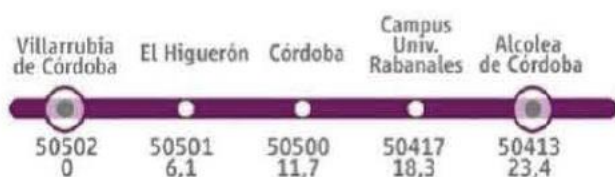

Válidos desde el 01/09/2021

Villarrubia <> El Higuerón <> Córdoba <> Campus Unv. Rabanales <> Alcolea

MD	Villarrubia de Córdoba	El Higuerón	Córdoba	Campus Univ. Rabanales	Alcolea de Córdoba	Observaciones
13.201	-	-	6:48	6:55	7:00	LMXJV. (No festivo)
13.251	-	-	7:40	7:46	-	1
13.203	7:53	7:59	8:12	8:19	8:24	LMXJV. (No festivo)
13.253	-	-	8:45	8:51	-	1
13.207	9:18	9:24	9:31	9:38	9:43	LMXJV. (No festivo)
13.255	-	-	10:16	10:22	-	1
13.209	10:34	10:40	10:47	10:54	10:59	DIARIO
13.211	11:54	12:00	12:07	12:14	12:19	LMXJV. (No festivo)
13.213	-	-	13:17	13:24	13:29	LMXJV. (No festivo)
13.257	-	-	14:05	14:11	-	1
13.259	-	-	14:30	14:36	-	1
13.215	14:46	14:52	14:59	15:08	15:13	DIARIO
13.261	-	-	15:45	15:51	-	1
13.217	15:56	16:02	16:09	16:18	16:23	DIARIO
13.219	-	-	17:28	17:35	17:40	LMXJV. (No festivo)
13.221	18:28	18:34	18:44	18:54	18:59	DIARIO
13.263	-	-	19:35	19:41	-	1
13.223	19:54	20:00	20:07	20:23	20:28	LMXJV. (No festivo)
13.227	21:20	21:26	21:33	-	-	LMXJV. (No festivo)

Alcolea <> Campus Unv. Rabanales <> Córdoba <> El Higuerón <> Villarrubia

MD	Alcolea de Córdoba	Campus Univ. Rabanales	Córdoba	El Higuerón	Villarrubia de Córdoba	Observaciones
13.202	7:10	7:16	7:23	7:30	7:35	LMXJV. (No festivo)
13.250	-	7:51	7:57	-	-	1
13.206	8:30	8:36	8:47	8:54	9:05	LMXJV. (No festivo)
13.252	-	8:56	9:02	-	-	1
13.208	9:47	9:53	10:00	10:08	10:13	LMXJV. (No festivo)
13.254	-	10:27	10:33	-	-	1
13.212	11:21	11:27	11:34	11:41	11:46	LMXJV. (No festivo)
13.216	12:27	12:33	12:40	-	-	LMXJV. (No festivo)
13.218	13:34	13:40	13:51	13:53	14:03	LMXJV. (No festivo)
13.256	-	14:16	14:22	-	-	1
13.258	-	14:41	14:47	-	-	1
13.222	15:19	15:25	15:32	15:39	15:44	DIARIO
13.260	-	15:56	16:02	-	-	1
13.224	16:42	16:48	16:55	-	-	LMXJV. (No festivo)
13.226	17:49	17:55	18:02	18:09	18:14	DIARIO
13.228	19:05	19:11	19:18	19:25	19:30	DIARIO
13.262	-	19:46	19:52	-	-	1
13.230	20:45	20:51	20:58	21:10	21:15	LMXJV. (No festivo)